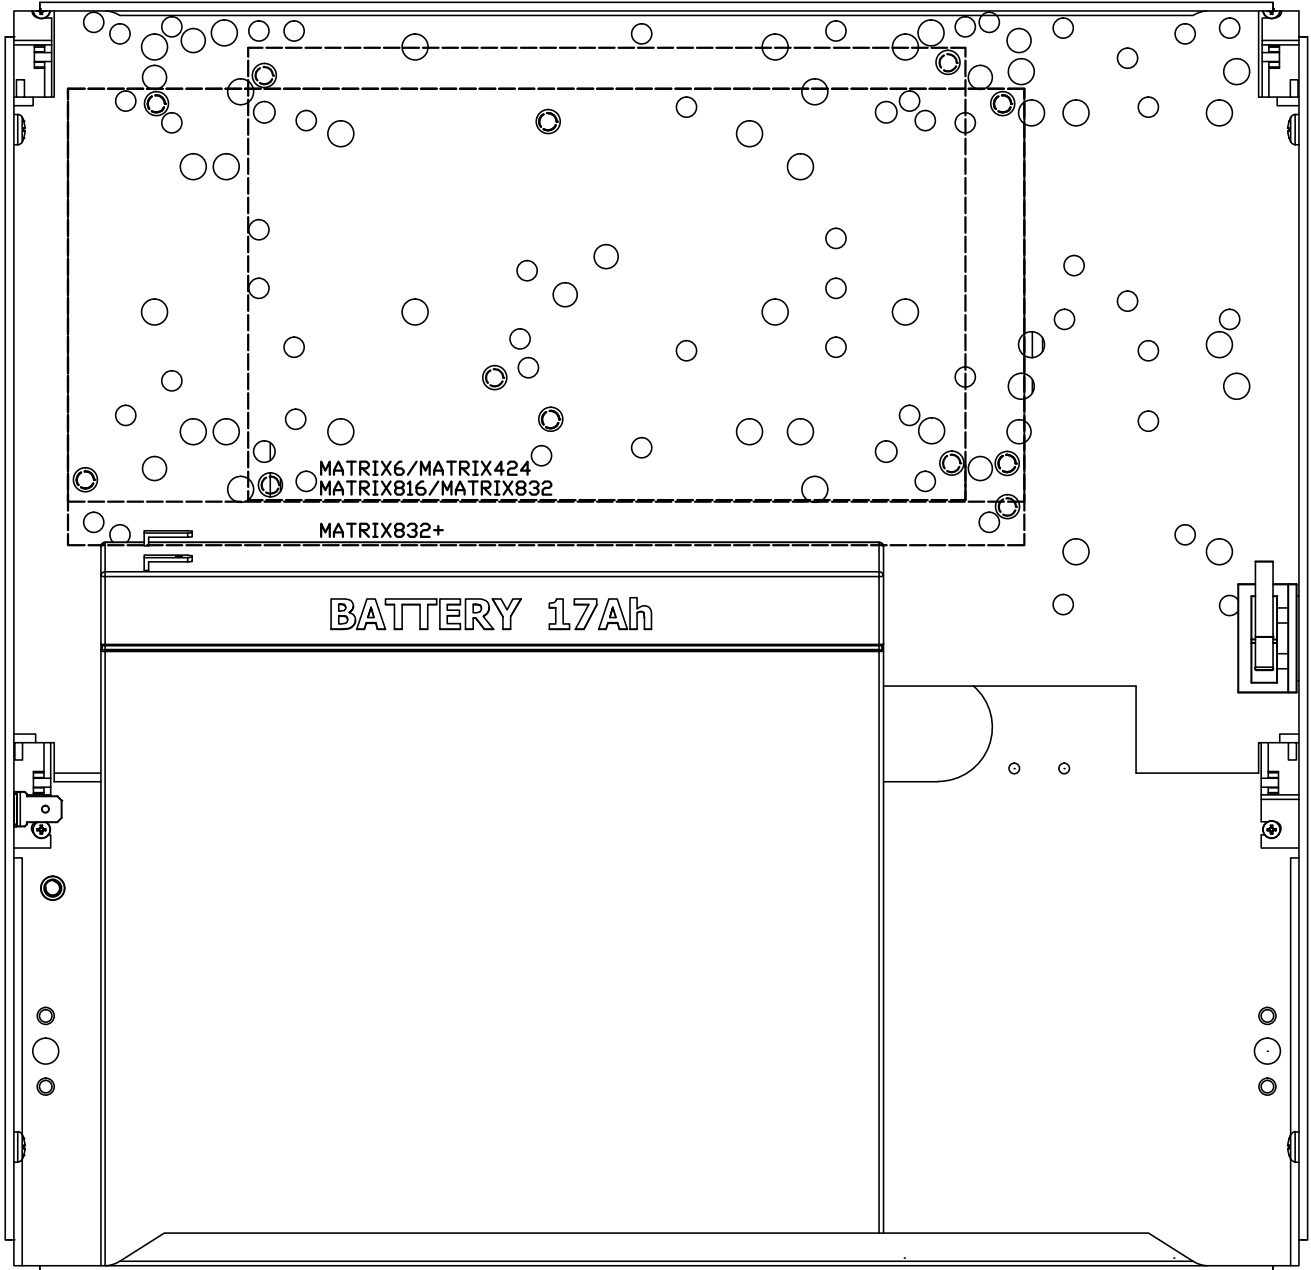

AWO500PU 17/40/S-F/PUSTA
(PO500B/17Ah)

PYRONIX